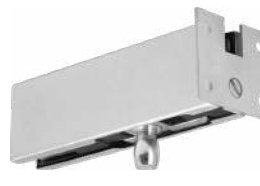

₹ 4,031

₹ 4,380

₹ 4,380