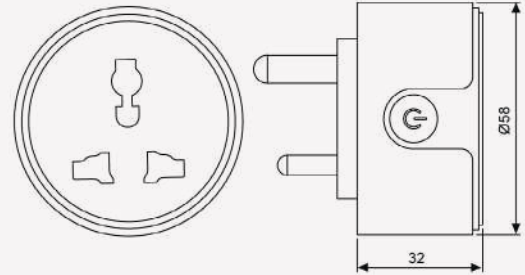

# SMART PLUG

OZ-SP-10A LIFE ₹ 1,890