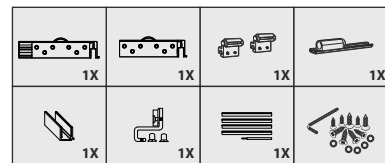

ESLDF - 081 - D - 90Kgs
Set of 1 Right Door

ESLDF 081 D	₹14,700.00