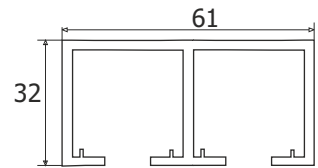

ALU. Profile for ESLD-049/050/019E/011E
Size-3600mm,
Finish-Alu

ESC 037 B (12)	₹11,580.00