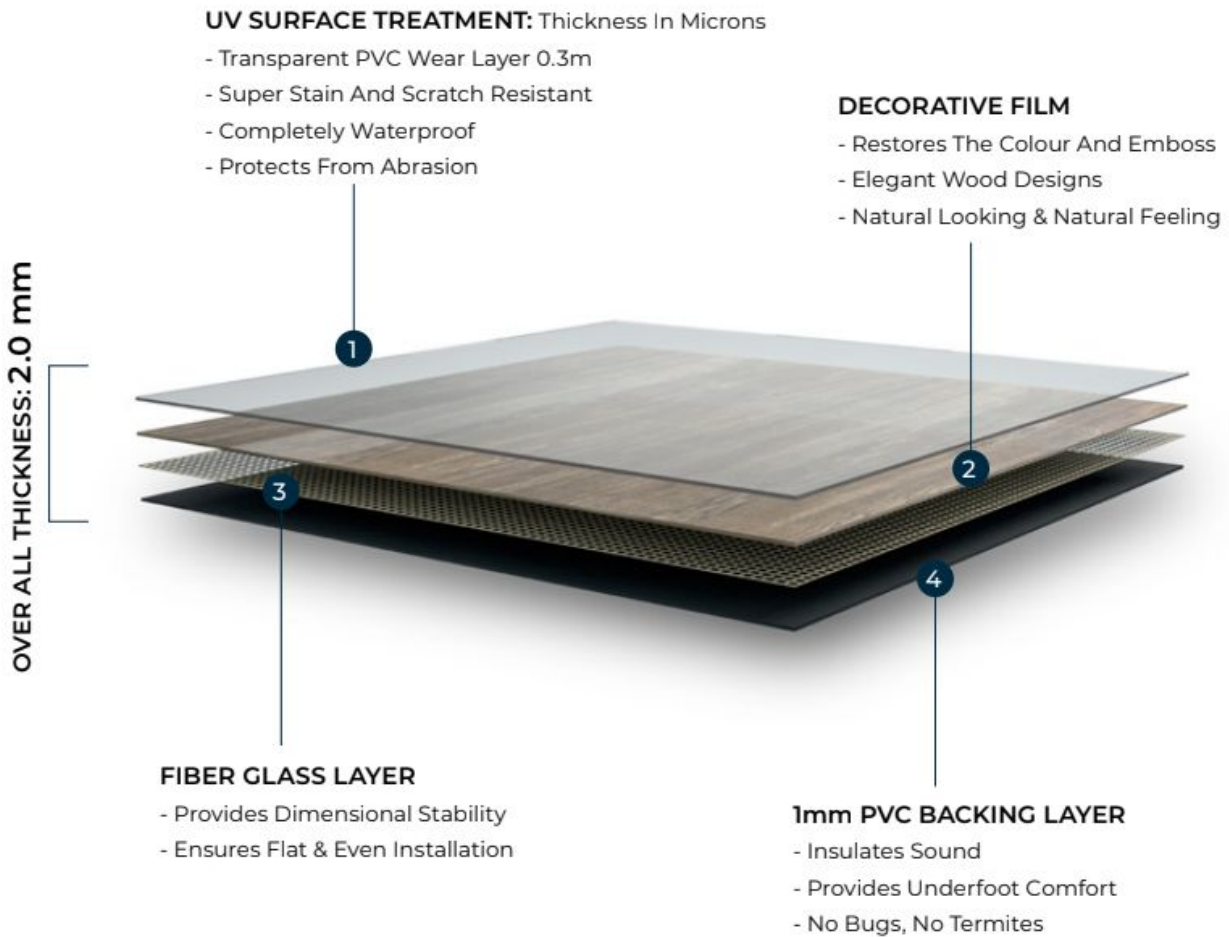

TECHNICAL PERFORMANCES	STANDARDS	IMPACT OPULENCE®
DIMENSIONAL STABILITY	EN ISO 23999 (EN 434)	≤ 0.25%
REACTION TO FIRE	EN 13501 – 1	Bfl- S1 glued over A2fl substrate (concrete)
RESIDUAL INDENTATION	EN ISO 24343-1 (EN 433)	Required value : ≤ 0.10mm Average measured value : 0.03mm
FURNITURE LEG	EN 424	No Damage
CASTOR CHAIR	EN ISO 4918 (EN 425)	No Damage
CURL RESULTANT TO HEAT	EN ISO 23999 (434)	≤ 2mm
THERMAL RESISTANCE	EN ISO 10456	0.07 M2 K/W
LIGHT FASTNESS	EN ISO 105 – B02	PASS
RESISTANCE TO CHEMICALS	EN ISO 26987 (EN423)	Good Resistance
SLIP RESISTANCE	DIN51130 EN 13893	R9 PASS
ELECTRICAL PROPERTIES	EN 1815 EN 1081	<2kVonconcrete R1 > 10 ¹⁰ Ω

OPULENCE®
LVT FLOORING

FEATURES & BENEFITS

Superior Scratch
& Stain Resistant

Zero
Maintenance

Easy
Clean

Natural Looking
Design

Heavy
Foot Traffic

Easy
Installation